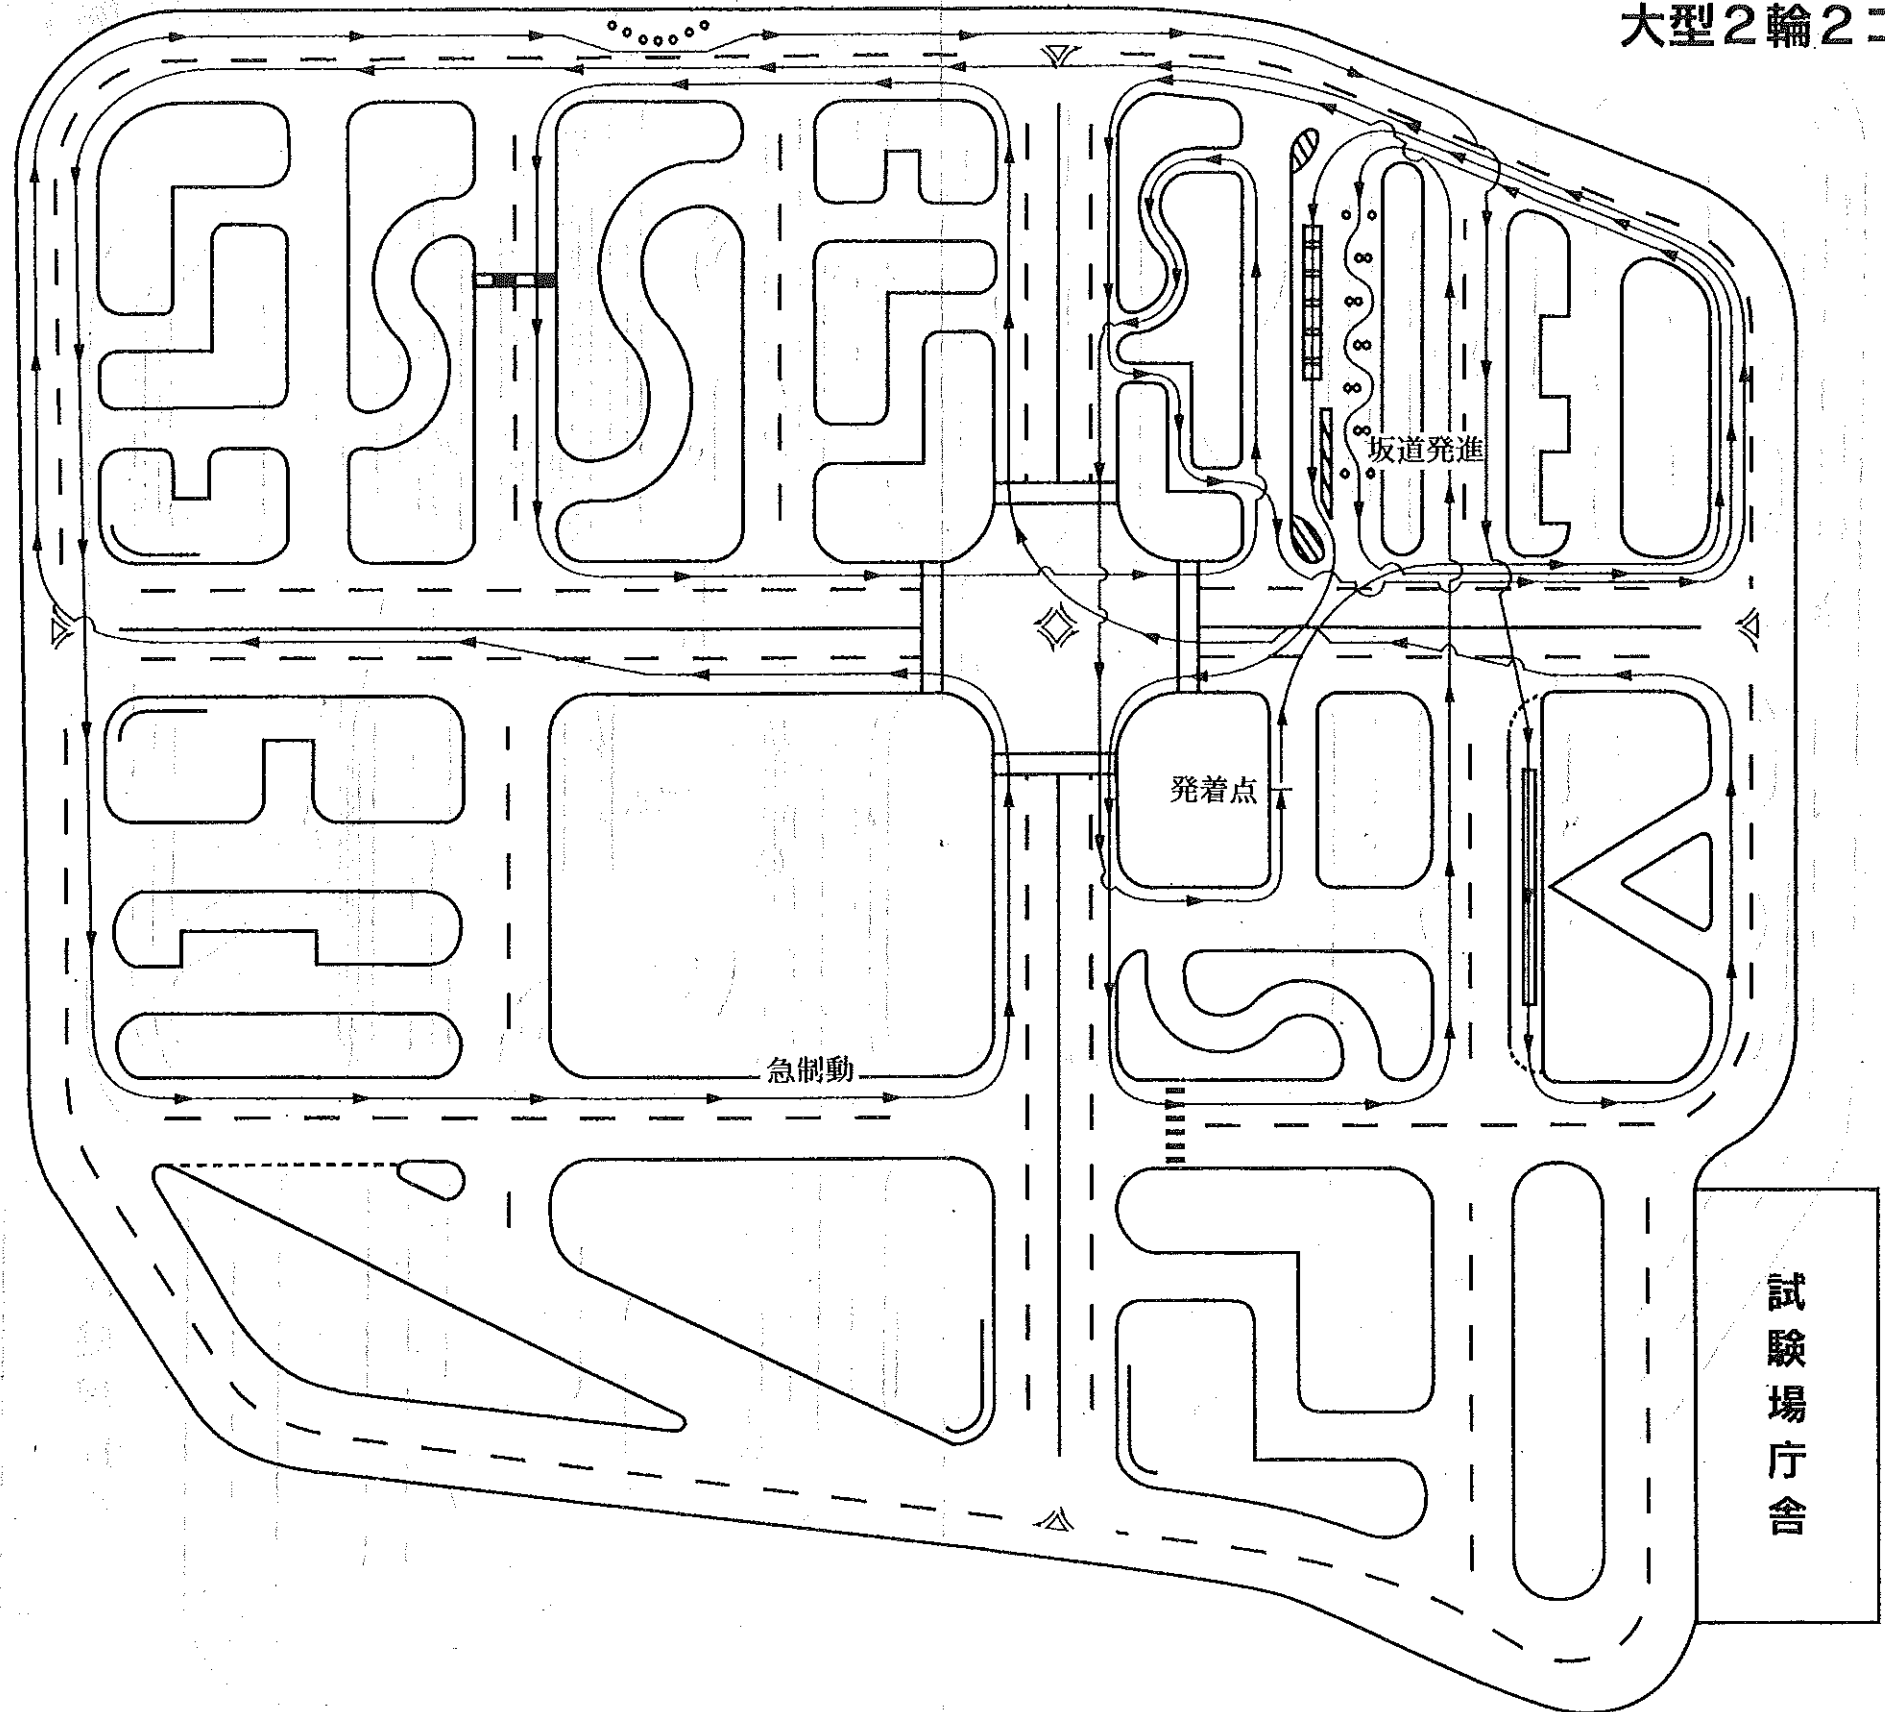

大型2輪2コース

指示速度 45 km

試験場庁舎